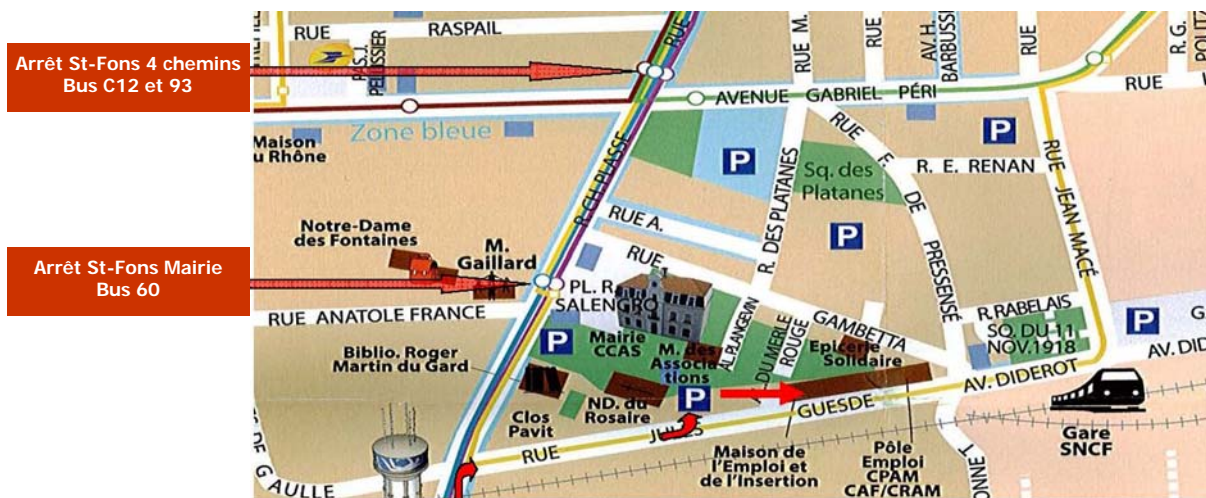

Tél 04 72 23 57 63

3 allée du Merle Rouge  
69190 Saint-Fons

UNI-EST se situe dans la Maison de l'Emploi et de l'Insertion au 2ème étage

Maison  
de l'Emploi  
et de l'Insertion *immeuble qui longe la rue Jules Guesde*

Sortie périphérique

Saint-Fons Centre  
Port Édouard Herriot

Entrer dans Saint-Fons

Continuer sur : **Boulevard Pierre Semard**

Prendre à gauche: **D104 / Rue Marcel-Etienne Sembat**

Prendre à droite : au feu **Rue Jules Guesde** (*en direction de la gare*)

### Bus 60

en provenance de « **Perrache** », « **stade de Gerland** » (*correspondance Métro B*)

En provenance de **Feyzin**

Descendre à l'arrêt « **St Fons Mairie** »

### Bus 93

en provenance de « **Gare de Vénissieux** », des **Minguettes** ou des **Clochettes**.

Descendre à l'arrêt « **St Fons 4 chemins** »

Se diriger vers la mairie, longer entre la mairie et l'église puis traverser le parking.